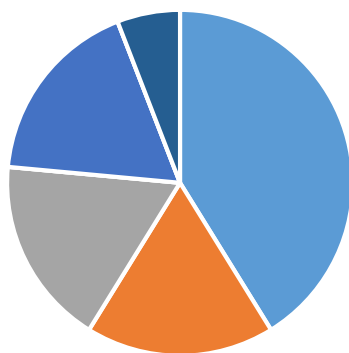

Adoções 2016 - Perfil dos Adotados

■ 0 | -1 anos   ■ 1 | -4 anos   ■ 4 | -8 anos   ■ 8 | -10 anos
■ 10 | -12 anos   ■ 12 | -15 anos   ■ 15 | -18 anos