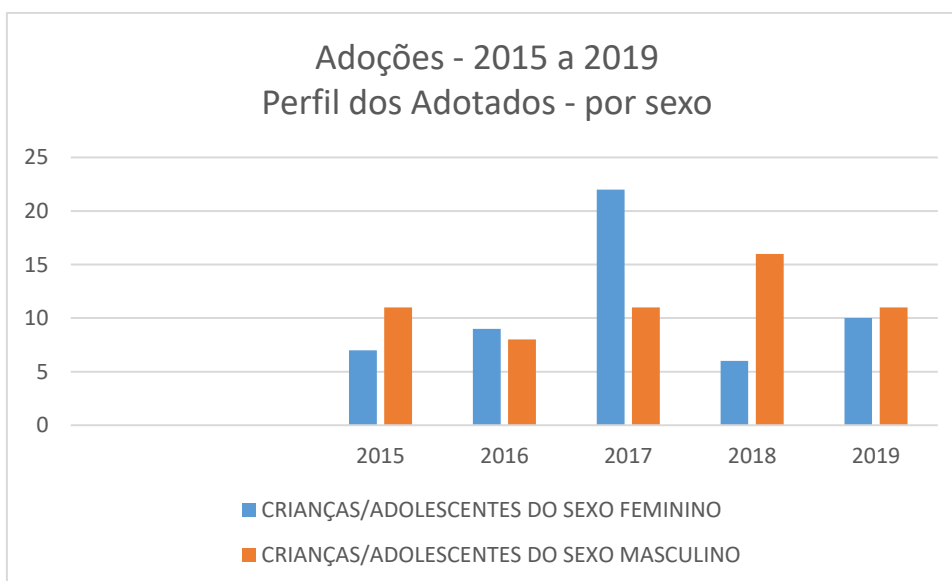

PODER JUDICIÁRIO DO ESTADO DO PARANÁ
VARA DA INFÂNCIA E JUVENTUDE
COMARCA DE PONTA GROSSA

GRÁFICOS COMPARATIVOS DE ADOÇÕES REALIZADAS ENTRE 2015 A 2019
PERFIL DOS ADOTADOS

PODER JUDICIÁRIO DO ESTADO DO PARANÁ
VARA DA INFÂNCIA E JUVENTUDE
COMARCA DE PONTA GROSSA

GRÁFICOS COMPARATIVOS DE ADOÇÕES REALIZADAS ENTRE 2015 A 2019
PERFIL DOS ADOTADOS

Adoções 2015 - Perfil dos Adotados

■ 0 | -1 anos ■ 1 | -4 anos ■ 4 | -8 anos ■ 8 | -10 anos
■ 10 | -12 anos ■ 12 | -15 anos ■ 15 | -18 anos

GRÁFICOS COMPARATIVOS DE ADOÇÕES REALIZADAS ENTRE 2015 A 2019
PERFIL DOS ADOTADOS

Adoções 2017 - Perfil dos Adotados

■ 0 | -1 anos ■ 1 | -4 anos ■ 4 | -8 anos ■ 8 | -10 anos
■ 10 | -12 anos ■ 12 | -15 anos ■ 15 | -18 anos