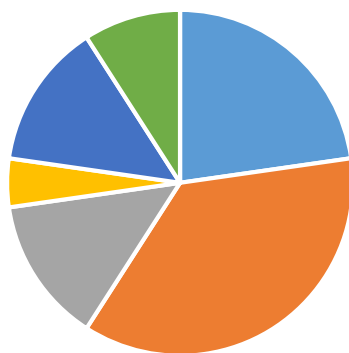

Adoções 2018 - Perfil dos Adotados

■ 0 | -1 anos   ■ 1 | -4 anos   ■ 4 | -8 anos   ■ 8 | -10 anos
■ 10 | -12 anos   ■ 12 | -15 anos   ■ 15 | -18 anos