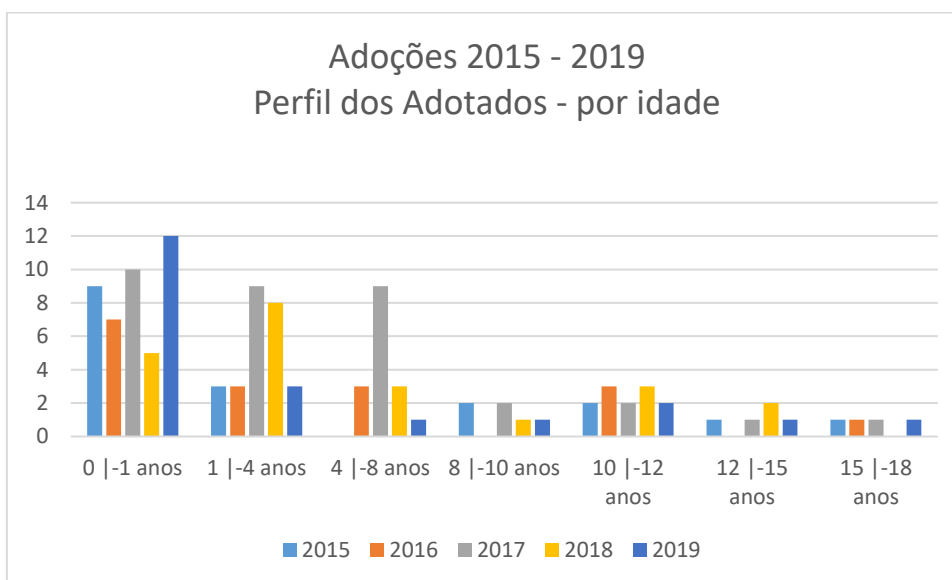

PODER JUDICIÁRIO DO ESTADO DO PARANÁ
VARA DA INFÂNCIA E JUVENTUDE
COMARCA DE PONTA GROSSA

GRÁFICOS COMPARATIVOS DE ADOÇÕES REALIZADAS ENTRE 2015 A 2019
PERFIL DOS ADOTADOS

PODER JUDICIÁRIO DO ESTADO DO PARANÁ
VARA DA INFÂNCIA E JUVENTUDE
COMARCA DE PONTA GROSSA

GRÁFICOS COMPARATIVOS DE ADOÇÕES REALIZADAS ENTRE 2015 A 2019
PERFIL DOS ADOTADOS

Adoções 2015 - Perfil dos Adotados

■ 0 | -1 anos ■ 1 | -4 anos ■ 4 | -8 anos ■ 8 | -10 anos
■ 10 | -12 anos ■ 12 | -15 anos ■ 15 | -18 anos

GRÁFICOS COMPARATIVOS DE ADOÇÕES REALIZADAS ENTRE 2015 A 2019
PERFIL DOS ADOTADOS

Adoções 2017 - Perfil dos Adotados

■ 0 | -1 anos ■ 1 | -4 anos ■ 4 | -8 anos ■ 8 | -10 anos
■ 10 | -12 anos ■ 12 | -15 anos ■ 15 | -18 anos