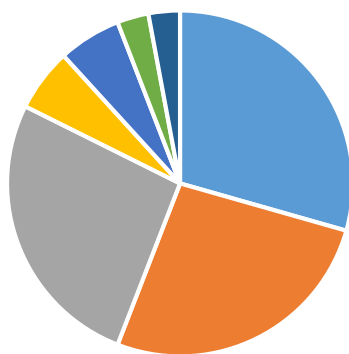

GRÁFICOS COMPARATIVOS DE ADOÇÕES REALIZADAS ENTRE 2015 A 2019
PERFIL DOS ADOTADOS

Adoções 2015 - Perfil dos Adotados

■ 0 | -1 anos ■ 1 | -4 anos ■ 4 | -8 anos ■ 8 | -10 anos
■ 10 | -12 anos ■ 12 | -15 anos ■ 15 | -18 anos

Adoções 2016 - Perfil dos Adotados

■ 0 | -1 anos ■ 1 | -4 anos ■ 4 | -8 anos ■ 8 | -10 anos
■ 10 | -12 anos ■ 12 | -15 anos ■ 15 | -18 anos

PODER JUDICIÁRIO DO ESTADO DO PARANÁ
VARA DA INFÂNCIA E JUVENTUDE
COMARCA DE PONTA GROSSA

GRÁFICOS COMPARATIVOS DE ADOÇÕES REALIZADAS ENTRE 2015 A 2019
PERFIL DOS ADOTADOS

Adoções 2017 - Perfil dos Adotados

■ 0 | -1 anos ■ 1 | -4 anos ■ 4 | -8 anos ■ 8 | -10 anos
■ 10 | -12 anos ■ 12 | -15 anos ■ 15 | -18 anos